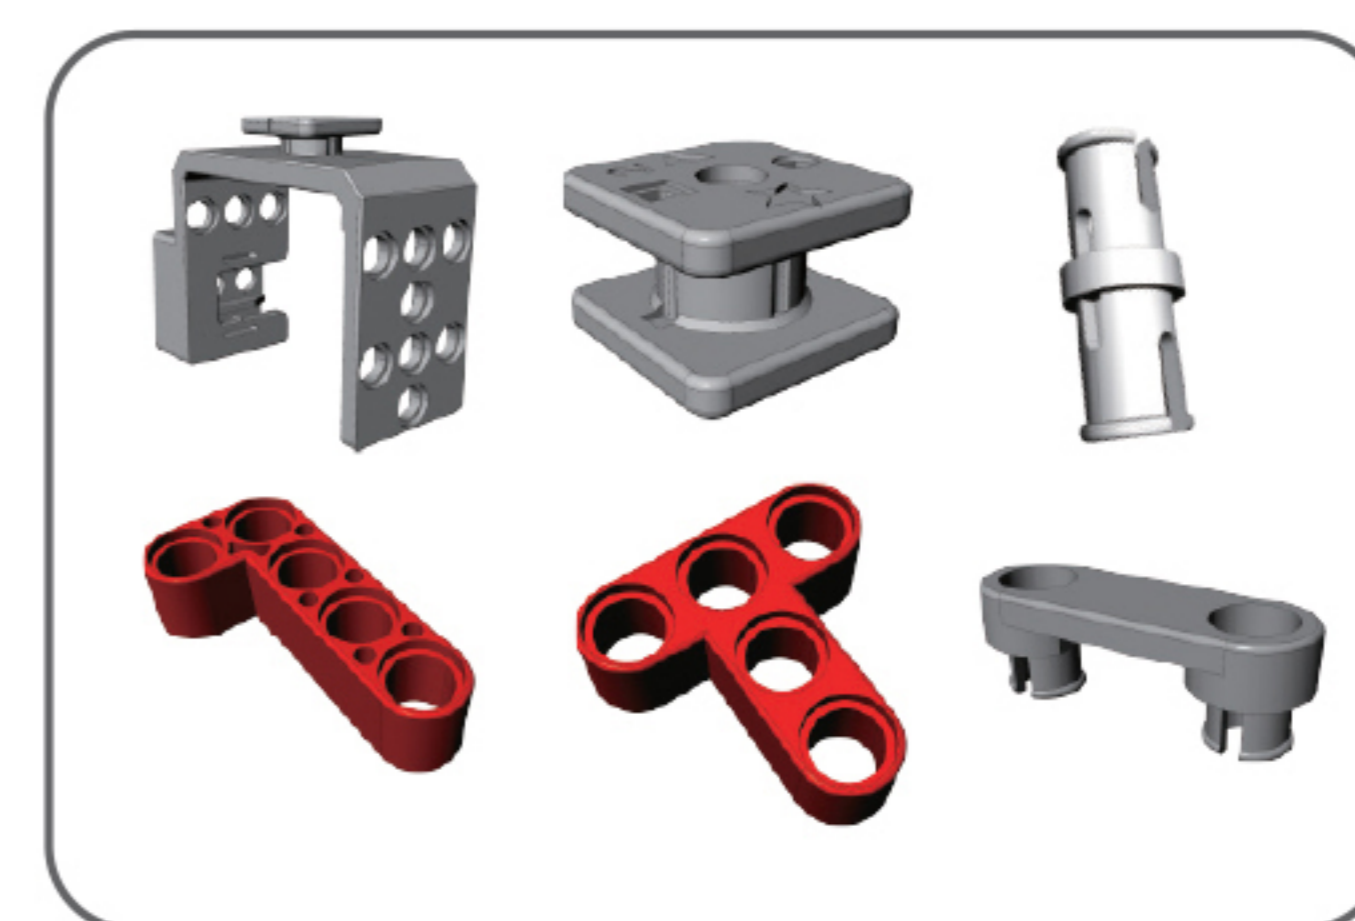

Jimu Robot

é um robot!

MUITO MAIS DO QUE UM JOGO DE CONSTRUÇÃO

-  O **Jimu Robot** é um kit interativo de blocos, para a construção do seu próprio robot, com movimentos **programados** através da APP gratuita.
-  Os kits de robótica para crianças normalmente contém peças pequenas que se perdem com facilidade. O Jimu Robot oferece **peças adequadas** para crianças a partir dos 8 anos, com um código de cores, que permite a sua rápida identificação.
-  Todas as peças encaixam por pressão, **sem necessidade de ferramentas**. Contém materiais duráveis e amigos do meio ambiente.
-  Com o Jimu Robot, poderá criar o robot que imagina, assim como um robot proporcionado pela aplicação, seguindo as **instruções passo-a-passo**.
-  Poderá **partilhar** os seus desenhos na rede graças à Comunidade Jimu!

APP ANDROID NO
Google play

NÍVEL INVENTOR

NÍVEL EXPLORADOR

**Construa um
Robot Jimu**

**Controle o seu
Robot Jimu**

**Partilhe o seu
Robot Jimu**

**CONTROLO E PROGRAMAÇÃO
POR APP**

**CÓDIGO ABERTO E
COMUNIDADE ONLINE**

SERVO ROBÓTICO

DESENHO DINÂMICO

DURADOR E SEGURO

MONTAGEM POR PRESSÃO

**PVPr
219.90€**

EAN: 6931705000283

Comercialfoto, Lda.

Natura Towers | Rua Frederico George, nº 39, 1º B, Alto da Faia | 1600-468 Lisboa