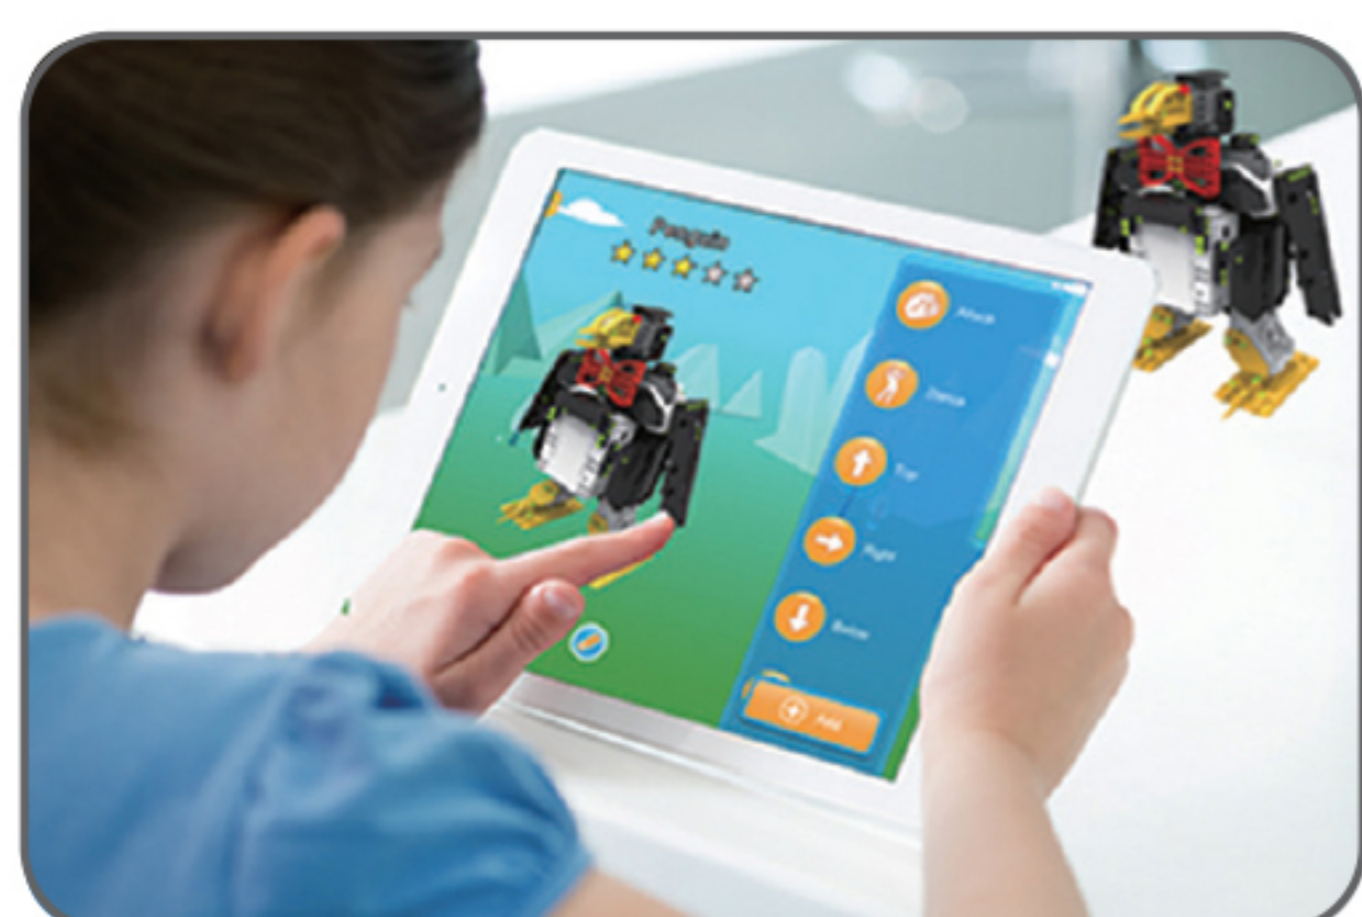

Jimu Robot

é um robot!

MUITO MAIS DO QUE UM JOGO DE CONSTRUÇÃO

-  O **Jimu Robot** é um kit interativo de blocos, para a construção do seu próprio robot, com movimentos **programados** através da APP gratuita.
-  Os kits de robótica para crianças normalmente contém peças pequenas que se perdem com facilidade. O Jimu Robot oferece **peças adequadas** para crianças a partir dos 8 anos, com um código de cores, que permite a sua rápida identificação.
-  Todas as peças encaixam por pressão, **sem necessidade de ferramentas**. Contém materiais duráveis e amigos do meio ambiente.
-  Com o Jimu Robot, poderá criar o robot que imagina, assim como um robot proporcionado pela aplicação, seguindo as **instruções passo-a-passo**.
-  Poderá **partilhar** os seus desenhos na rede graças à Comunidade Jimu!

IDADE
8 +

DIFICULDADE

FÁCIL A INTERMÉDIO

BLUETOOTH

CONTROLE OS SEUS ROBOTS COM A APP GRATUITA

SUPORTA TELEMÓVEIS E TABLETS APPLE E ANDROID

COMPATÍVEL COM APPLE SWIFT

Transfira na
App Store

APP ANDROID NO
Google play

NÍVEL INVENTOR

NÍVEL EXPLORADOR

**Construa um
Robot Jimu**

**Controle o seu
Robot Jimu**

**Partilhe o seu
Robot Jimu**

**CONTROLO E PROGRAMAÇÃO
POR APP**

**CÓDIGO ABERTO E
COMUNIDADE ONLINE**