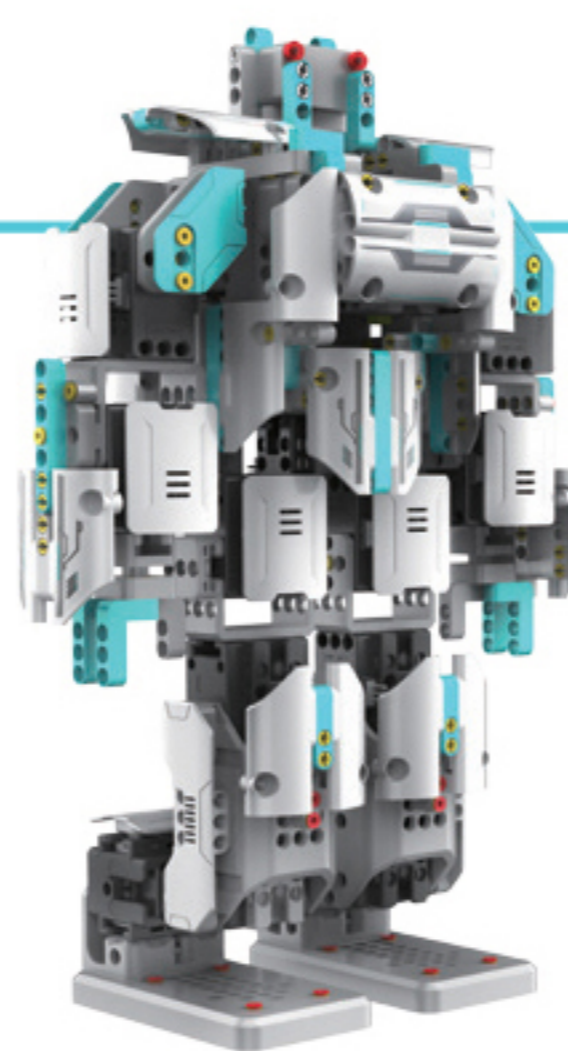

Jimu Robot

é um robot!

MUITO MAIS DO QUE UM JOGO DE CONSTRUÇÃO

-  O **Jimu Robot** é um kit interativo de blocos, para a construção do seu próprio robot, com movimentos **programados** através da APP gratuita.
-  Os kits de robótica para crianças normalmente contém peças pequenas que se perdem com facilidade. O Jimu Robot oferece **peças adequadas** para crianças a partir dos 8 anos, com um código de cores, que permite a sua rápida identificação.
-  Todas as peças encaixam por pressão, **sem necessidade de ferramentas**. Contém materiais duráveis e amigos do meio ambiente.
-  Com o Jimu Robot, poderá criar o robot que imagina, assim como um robot proporcionado pela aplicação, seguindo as **instruções passo-a-passo**.
-  Poderá **partilhar** os seus desenhos na rede graças à Comunidade Jimu!

IDADE
8 +

DIFICULDADE

FÁCIL A INTERMÉDIO

BLUETOOTH

CONTROLE OS SEUS ROBOTS COM A APP GRATUITA

SUPORTA TELEMÓVEIS E TABLETS APPLE E ANDROID

COMPATÍVEL COM APPLE SWIFT

Transfira na
App Store

APP ANDROID NO
Google play

NÍVEL INVENTOR

NÍVEL EXPLORADOR

**Construa um
Robot Jimu**

**Controle o seu
Robot Jimu**

**Partilhe o seu
Robot Jimu**

**CONTROLO E PROGRAMAÇÃO
POR APP**

**CÓDIGO ABERTO E
COMUNIDADE ONLINE**

SERVO ROBÓTICO

DESENHO DINÂMICO

DURADOR E SEGURO

MONTAGEM POR PRESSÃO

**PVPr
219.90€**

EAN: 6931705000283

Comercialfoto, Lda.

Natura Towers | Rua Frederico George, nº 39, 1º B, Alto da Faia | 1600-468 Lisboa