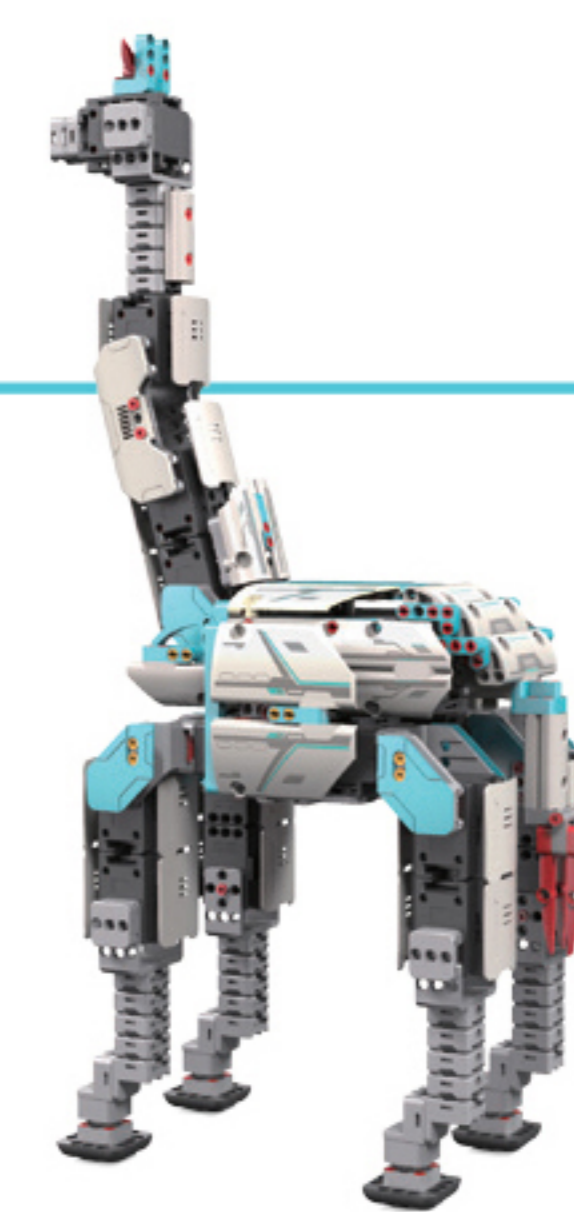

Jimu Robot

é um robot!

MUITO MAIS DO QUE UM JOGO DE CONSTRUÇÃO

-  O **Jimu Robot** é um kit interativo de blocos, para a construção do seu próprio robot, com movimentos **programados** através da APP gratuita.
-  Os kits de robótica para crianças normalmente contém peças pequenas que se perdem com facilidade. O Jimu Robot oferece **peças adequadas** para crianças a partir dos 8 anos, com um código de cores, que permite a sua rápida identificação.
-  Todas as peças encaixam por pressão, **sem necessidade de ferramentas**. Contém materiais duráveis e amigos do meio ambiente.
-  Com o Jimu Robot, poderá criar o robot que imagina, assim como um robot proporcionado pela aplicação, seguindo as **instruções passo-a-passo**.
-  Poderá **partilhar** os seus desenhos na rede graças à Comunidade Jimu!

IDADE
8 +

DIFICULDADE

FÁCIL A INTERMÉDIO

BLUETOOTH

CONTROLE OS SEUS ROBOTS COM A APP GRATUITA

SUPORTA TELEMÓVEIS E TABLETS APPLE E ANDROID

COMPATÍVEL COM APPLE SWIFT

Transfira na
App Store

APP ANDROID NO
Google play

NÍVEL INVENTOR

NÍVEL EXPLORADOR

**Construa um
Robot Jimu**

**Controle o seu
Robot Jimu**

**Partilhe o seu
Robot Jimu**

**CONTROLO E PROGRAMAÇÃO
POR APP**

**CÓDIGO ABERTO E
COMUNIDADE ONLINE**

SERVO ROBÓTICO

DESENHO DINÂMICO

DURADOR E SEGURO

MONTAGEM POR PRESSÃO

**PVPr
219.90€**

EAN: 6931705000283

Comercialfoto, Lda.

Natura Towers | Rua Frederico George, nº 39, 1º B, Alto da Faia | 1600-468 Lisboa