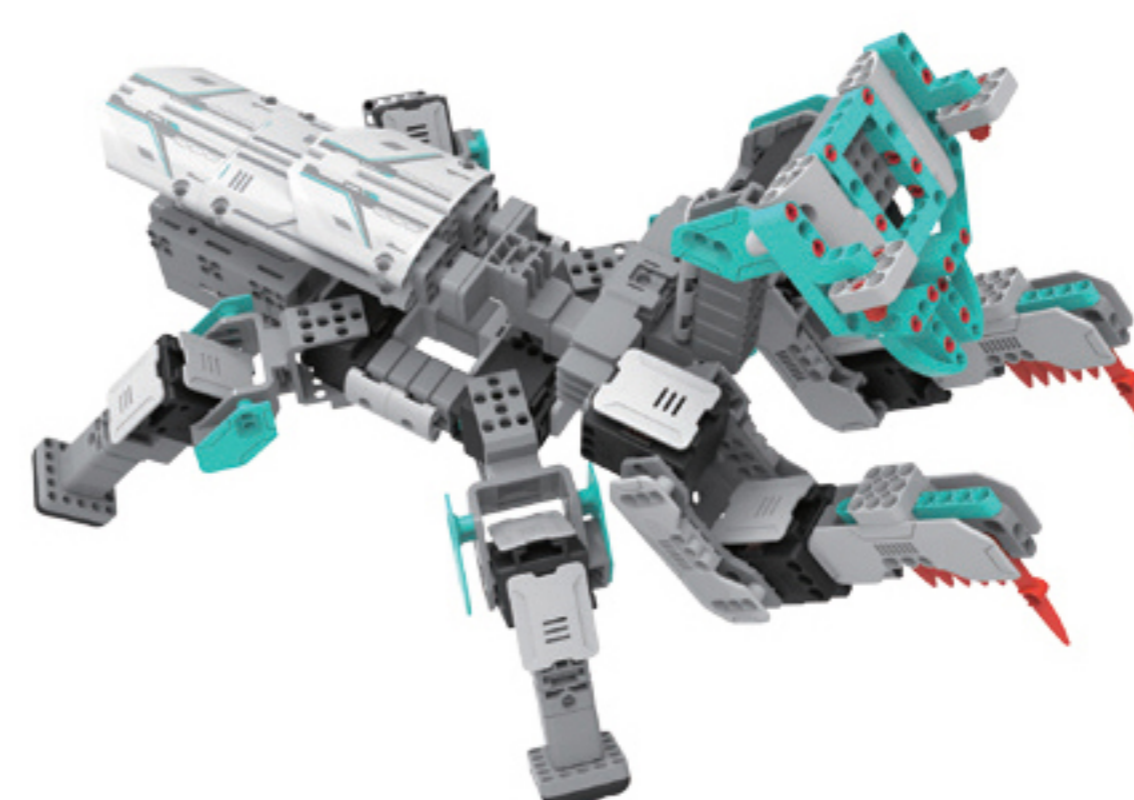

Jimu Robot

é um robot!

MUITO MAIS DO QUE UM JOGO DE CONSTRUÇÃO

- O **Jimu Robot** é um kit interativo de blocos, para a construção do seu próprio robot, com movimentos **programados** através da APP gratuita.
- Os kits de robótica para crianças normalmente contém peças pequenas que se perdem com facilidade. O Jimu Robot oferece **peças adequadas** para crianças a partir dos 8 anos, com um código de cores, que permite a sua rápida identificação.
- Todas as peças encaixam por pressão, **sem necessidade de ferramentas**. Contém materiais duráveis e amigos do meio ambiente.
- Com o Jimu Robot, poderá criar o robot que imagina, assim como um robot proporcionado pela aplicação, seguindo as **instruções passo-a-passo**.
- Poderá **partilhar** os seus desenhos na rede graças à Comunidade Jimu!

IDADE
8 +

DIFICULDADE

FÁCIL A INTERMÉDIO

BLUETOOTH

CONTROLE OS SEUS ROBOTS COM A APP GRATUITA

SUPORTA TELEMÓVEIS E TABLETS APPLE E ANDROID

COMPATÍVEL COM APPLE SWIFT

Transfira na
App Store

APP ANDROID NO
Google play

NÍVEL INVENTOR

NÍVEL EXPLORADOR