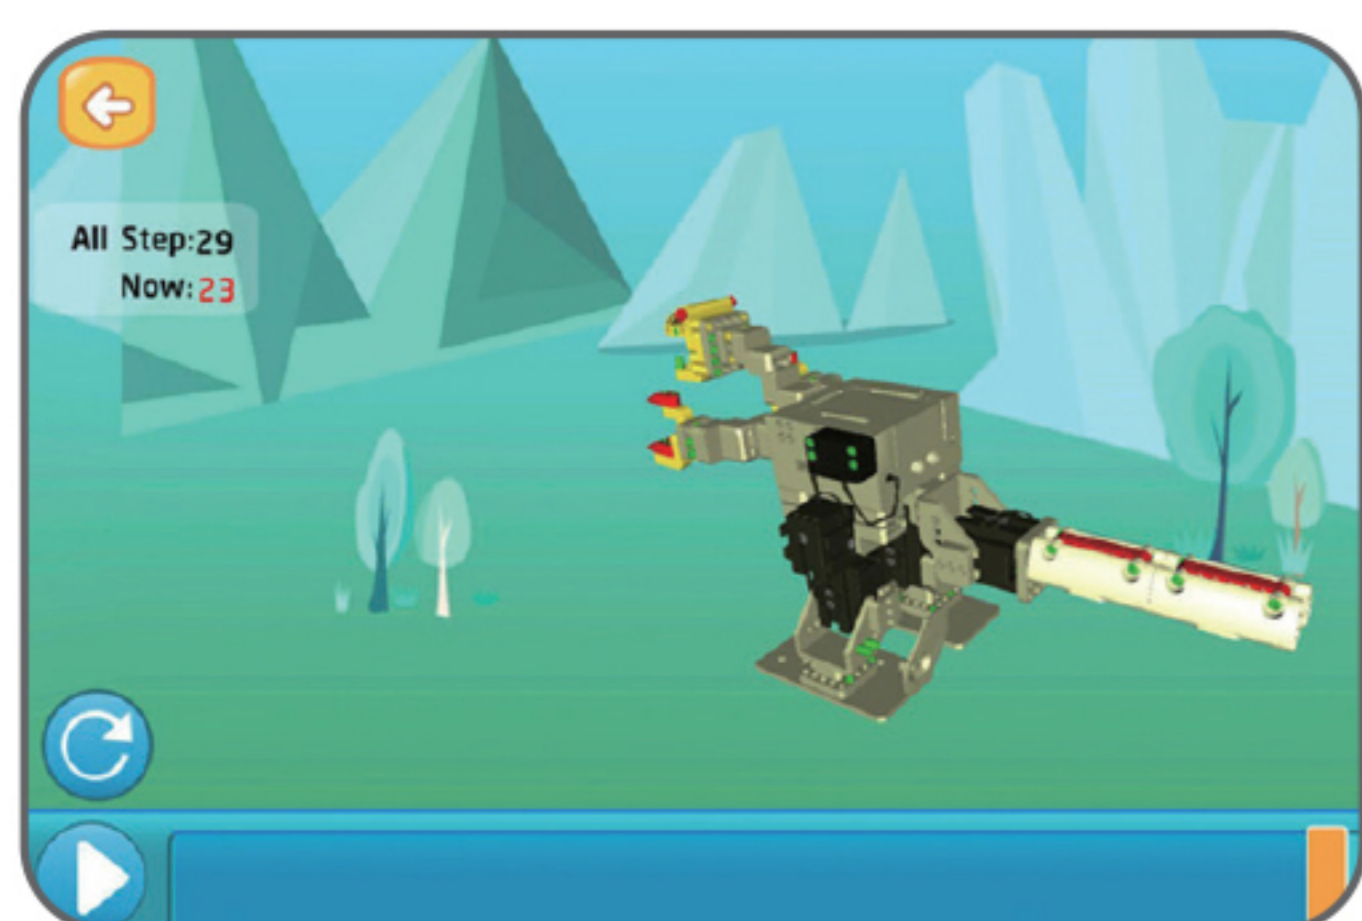

Jimu Robot

é um robot!

MUITO MAIS DO QUE UM JOGO DE CONSTRUÇÃO

-  O **Jimu Robot** é um kit interativo de blocos, para a construção do seu próprio robot, com movimentos **programados** através da APP gratuita.
-  Os kits de robótica para crianças normalmente contém peças pequenas que se perdem com facilidade. O Jimu Robot oferece **peças adequadas** para crianças a partir dos 8 anos, com um código de cores, que permite a sua rápida identificação.
-  Todas as peças encaixam por pressão, **sem necessidade de ferramentas**. Contém materiais duráveis e amigos do meio ambiente.
-  Com o Jimu Robot, poderá criar o robot que imagina, assim como um robot proporcionado pela aplicação, seguindo as **instruções passo-a-passo**.
-  Poderá **partilhar** os seus desenhos na rede graças à Comunidade Jimu!

IDADE
8 +

DIFICULDADE

FÁCIL A INTERMÉDIO

BLUETOOTH

CONTROLE OS SEUS ROBOTS COM A APP GRATUITA

SUPORTA TELEMÓVEIS E TABLETS APPLE E ANDROID

COMPATÍVEL COM APPLE SWIFT

Transfira na
App Store

APP ANDROID NO
Google play

NÍVEL INVENTOR

NÍVEL EXPLORADOR

**Construa um
Robot Jimu**

**Controle o seu
Robot Jimu**

**Partilhe o seu
Robot Jimu**

**CONTROLO E PROGRAMAÇÃO
POR APP**

**CÓDIGO ABERTO E
COMUNIDADE ONLINE**

SERVO ROBÓTICO

DESENHO DINÂMICO

DURADOR E SEGURO

MONTAGEM POR PRESSÃO

**PVPr
219.90€**

EAN: 6931705000283

Comercialfoto, Lda.

Natura Towers | Rua Frederico George, nº 39, 1º B, Alto da Faia | 1600-468 Lisboa