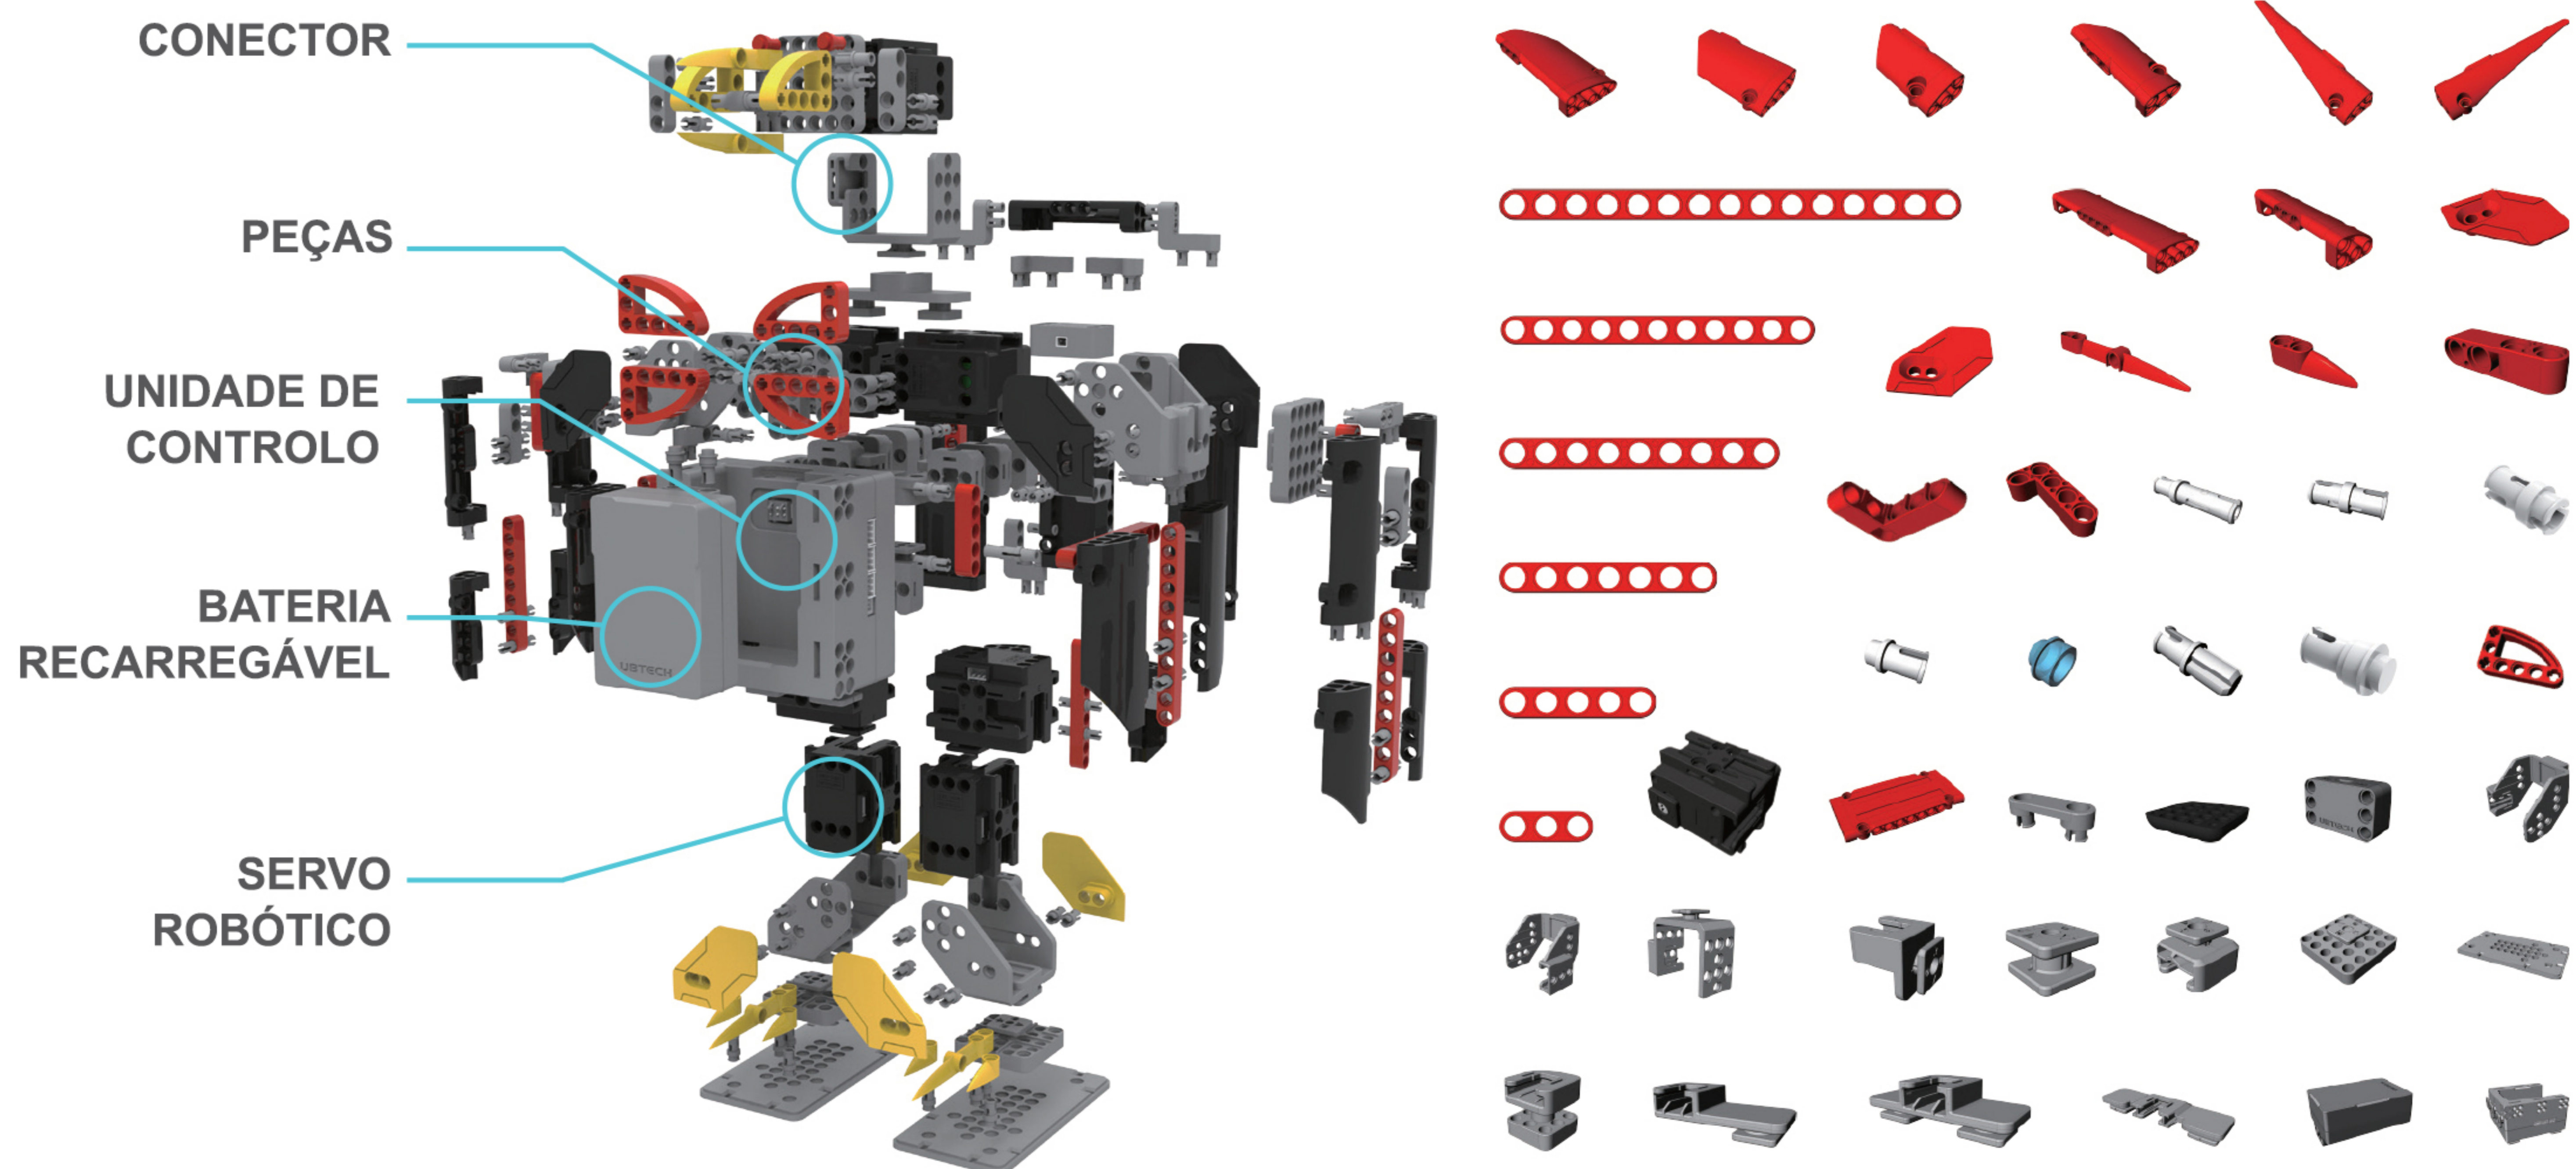

**Construa um
Robot Jimu**

**Controle o seu
Robot Jimu**

**Partilhe o seu
Robot Jimu**

**CONTROLO E PROGRAMAÇÃO
POR APP**