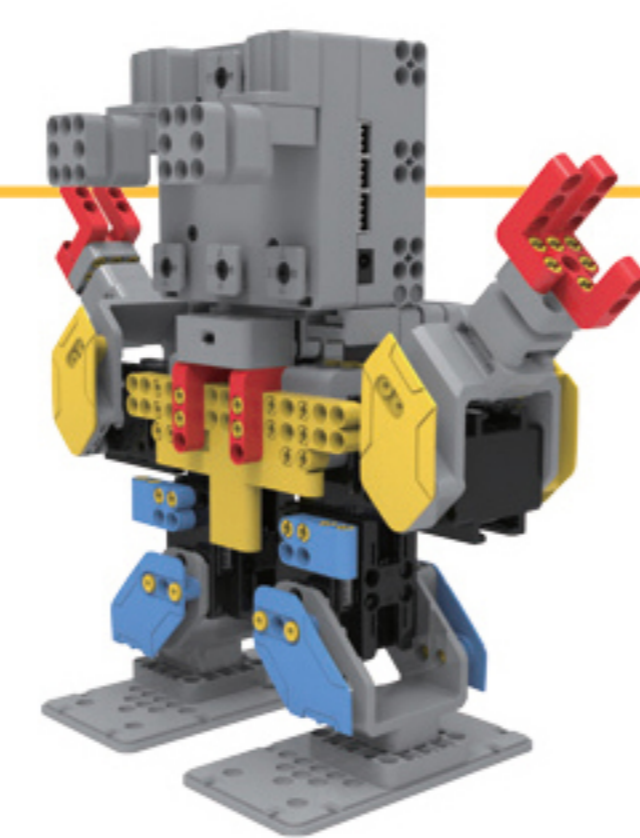

Jimu Robot

é um robot!

MUITO MAIS DO QUE UM JOGO DE CONSTRUÇÃO

-  O **Jimu Robot** é um kit interativo de blocos, para a construção do seu próprio robot, com movimentos **programados** através da APP gratuita.
-  Os kits de robótica para crianças normalmente contém peças pequenas que se perdem com facilidade. O Jimu Robot oferece **peças adequadas** para crianças a partir dos 8 anos, com um código de cores, que permite a sua rápida identificação.
-  Todas as peças encaixam por pressão, **sem necessidade de ferramentas**. Contém materiais duráveis e amigos do meio ambiente.
-  Com o Jimu Robot, poderá criar o robot que imagina, assim como um robot proporcionado pela aplicação, seguindo as **instruções passo-a-passo**.
-  Poderá **partilhar** os seus desenhos na rede graças à Comunidade Jimu!

IDADE
8 +

DIFICULDADE

FÁCIL A INTERMÉDIO

BLUETOOTH

CONTROLE OS SEUS ROBOTS COM A APP GRATUITA

SUPORTA TELEMÓVEIS E TABLETS APPLE E ANDROID

COMPATÍVEL COM APPLE SWIFT

Transfira na
App Store

APP ANDROID NO
Google play

NÍVEL INVENTOR

NÍVEL EXPLORADOR

**Construa um
Robot Jimu**

**Controle o seu
Robot Jimu**

**Partilhe o seu
Robot Jimu**

**CONTROLO E PROGRAMAÇÃO
POR APP**

**CÓDIGO ABERTO E
COMUNIDADE ONLINE**

SERVO ROBÓTICO

DESENHO DINÂMICO

DURADOR E SEGURO

MONTAGEM POR PRESSÃO

**PVPr
219.90€**

EAN: 6931705000283

Comercialfoto, Lda.

Natura Towers | Rua Frederico George, nº 39, 1º B, Alto da Faia | 1600-468 Lisboa